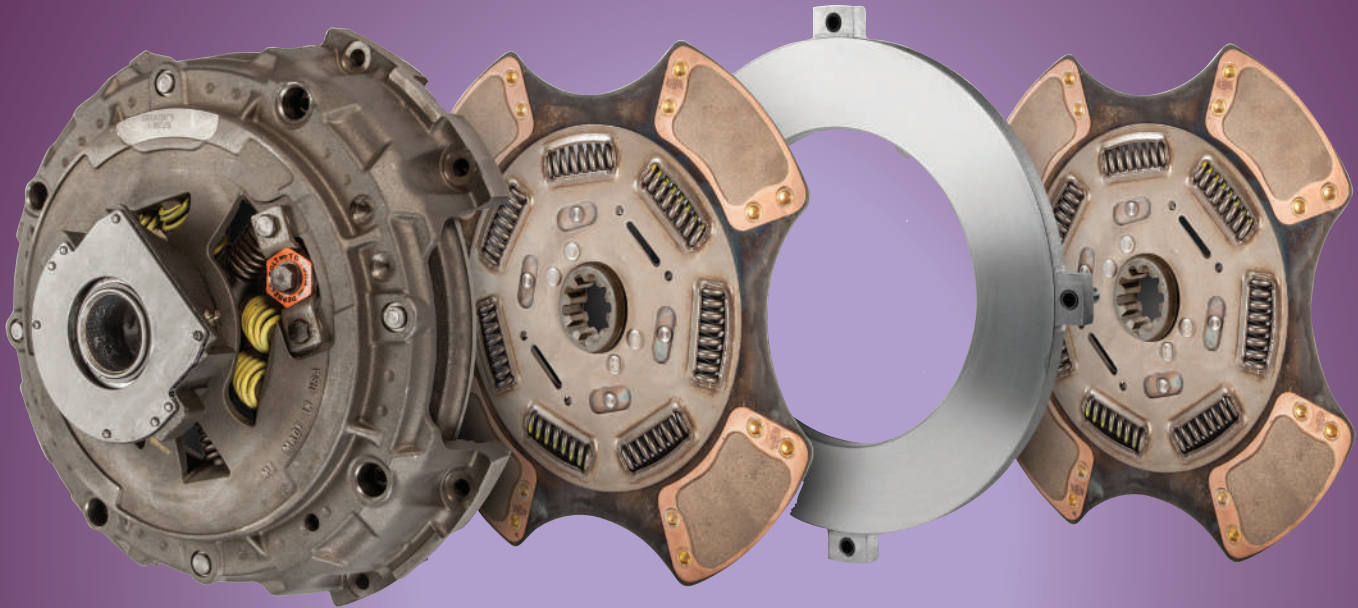

Embrayage

TRD

#CL108825-82 | 1700lbs torque

599,95\$

KENWORTH
Québec
L'ULTIMEEXPÉRIENCE

LÉVIS
800, chemin Olivier
Lévis, Qc, G7A 2N1
418-831-2061

BEAUCE
2953, 85e rue
St-Georges, Qc, G6A 0C6
418-227-5100

Offre valide jusqu'au 31 mai 2019. Quantités limitées. Photo à titre indicatif seulement.